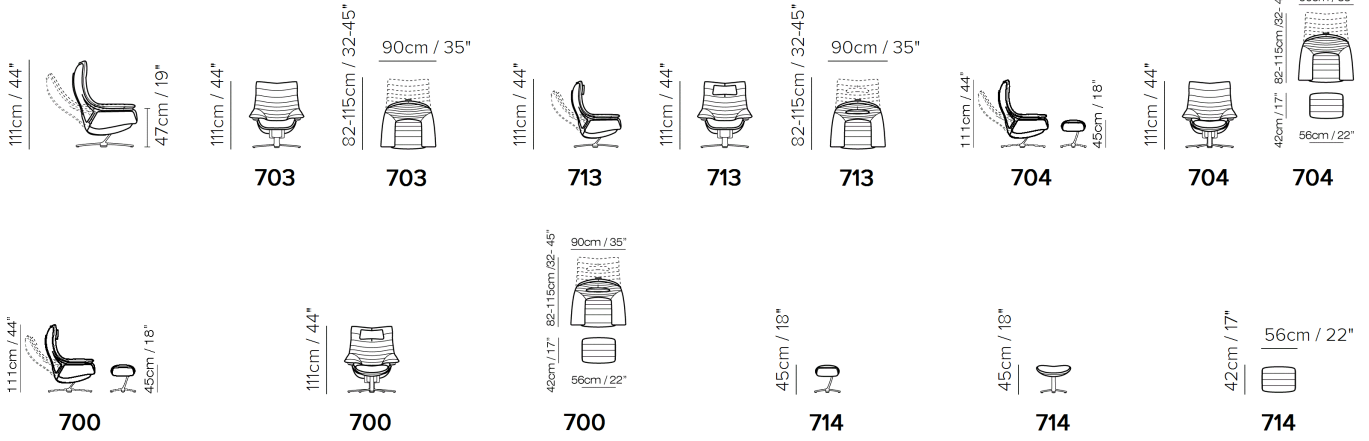

■ Vers. 700

■ Vers. 700

■ Vers. 700

SCHEMATICS

TECHNICAL INFORMATION

	COVERING	Leather <input checked="" type="checkbox"/>	Soft Cover <input checked="" type="checkbox"/>			
	LEGS	Wood <input type="checkbox"/>	Metal <input checked="" type="checkbox"/>	Plastic <input type="checkbox"/>	Castors <input type="checkbox"/>	Upholstered <input type="checkbox"/>
	FILLING	Arms <input type="checkbox"/> Fiber <input checked="" type="checkbox"/> Foam <input type="checkbox"/> Feather/Fiber Mix <input type="checkbox"/> Feather	Seat cushion <input type="checkbox"/> Fiber <input checked="" type="checkbox"/> Foam <input type="checkbox"/> Feather/Fiber Mix <input type="checkbox"/> Feather	Back cushion <input type="checkbox"/> Fiber <input checked="" type="checkbox"/> Foam <input type="checkbox"/> Feather/Fiber Mix <input type="checkbox"/> Feather		
	COMFORT	Standard Comfort <input checked="" type="checkbox"/>	Firm Comfort <input type="checkbox"/>			
	FUNCTION	Bed <input type="checkbox"/>	Electric motion <input type="checkbox"/>	Motion <input type="checkbox"/>	Recliner <input checked="" type="checkbox"/>	Sliding <input type="checkbox"/>
	OPTIONS	Nails <input type="checkbox"/>	Removable <input type="checkbox"/>	Contrast Stitching <input type="checkbox"/>		

NOTES

- Model also available with thick leather with model code Sxxx (Art. Vesuvio, Cassidy).
- Structure and base available in finishings matte white-nickel (MB02), black-nickel (MB01) or brown-nickel (MB03).
- Structure and base available in finishings matte black (BF01), white (BF02) or brown (BF03).